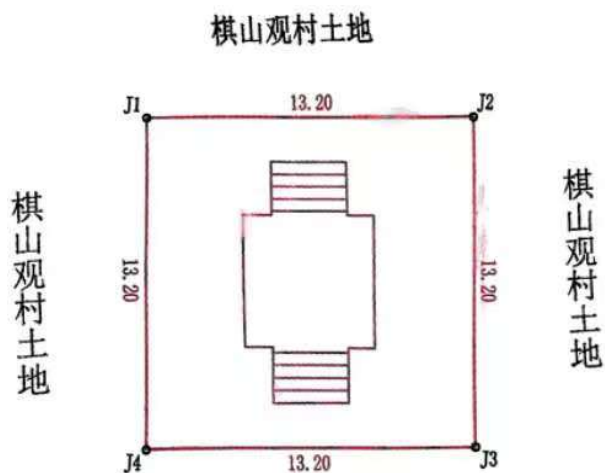

棋山观抗日阵亡烈士纪念碑保护范围测绘图

棋山观村土地

界址点坐标表

点号	X	Y	边长
J1	3999282.342	578140.328	13.20
J2	3999283.519	578153.476	
J3	3999270.348	578154.353	13.20
J4	3999269.171	578141.205	13.20
J1	3999282.342	578140.328	13.20

S=174.24 平方米 合0.26亩

2000国家大地坐标系

绘图员：尚志鹏